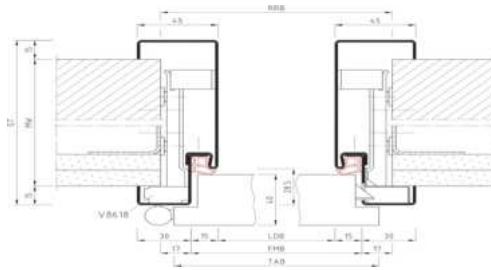

## Stahlzarge 2-tlg.-Ausführung

1,5mm Blech, verzinkt & grundiert

	Länge mm	Breite mm	Stärke mm	Art.Nr.	Preis in €
Stahlzarge 2-tlg.-Ausführung	2000	625	100	<a href="#">64010240</a>	244,06
Stahlzarge 2-tlg.-Ausführung	2000	750	100	<a href="#">64010516</a>	244,06
Stahlzarge 2-tlg.-Ausführung	2000	875	100	<a href="#">64010517</a>	244,06
Stahlzarge 2-tlg.-Ausführung	2000	1000	100	<a href="#">64010518</a>	244,06
Stahlzarge 2-tlg.-Ausführung	2000	625	125	<a href="#">64010241</a>	246,53
Stahlzarge 2-tlg.-Ausführung	2000	750	125	<a href="#">64010519</a>	246,53
Stahlzarge 2-tlg.-Ausführung	2000	875	125	<a href="#">64010520</a>	246,53
Stahlzarge 2-tlg.-Ausführung	2000	1000	125	<a href="#">64010521</a>	246,53
Stahlzarge 2-tlg.-Ausführung	2000	625	150	<a href="#">64010242</a>	254,16
Stahlzarge 2-tlg.-Ausführung	2000	750	150	<a href="#">64010522</a>	254,16
Stahlzarge 2-tlg.-Ausführung	2000	875	150	<a href="#">64010523</a>	254,16
Stahlzarge 2-tlg.-Ausführung	2000	1000	150	<a href="#">64010524</a>	254,16
Stahlzarge 2-tlg.-Ausführung	2125	625	100	<a href="#">64010255</a>	246,53
Stahlzarge 2-tlg.-Ausführung	2125	750	100	<a href="#">64010525</a>	246,53
Stahlzarge 2-tlg.-Ausführung	2125	875	100	<a href="#">64010526</a>	246,53
Stahlzarge 2-tlg.-Ausführung	2125	1000	100	<a href="#">64010527</a>	246,53
Stahlzarge 2-tlg.-Ausführung	2125	625	125	<a href="#">64010256</a>	248,59
Stahlzarge 2-tlg.-Ausführung	2125	750	125	<a href="#">64010528</a>	248,59
Stahlzarge 2-tlg.-Ausführung	2125	875	125	<a href="#">64010529</a>	248,59
Stahlzarge 2-tlg.-Ausführung	2125	1000	125	<a href="#">64010530</a>	248,59
Stahlzarge 2-tlg.-Ausführung	2125	625	150	<a href="#">64010257</a>	257,46
Stahlzarge 2-tlg.-Ausführung	2125	750	150	<a href="#">64010531</a>	257,46
Stahlzarge 2-tlg.-Ausführung	2125	875	150	<a href="#">64010532</a>	257,46
Stahlzarge 2-tlg.-Ausführung	2125	1000	150	<a href="#">64010533</a>	257,46