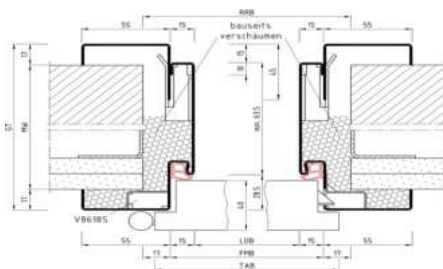

BE Stahlfutterzarge Easy-Fix 2-tlg.

1,5mm Blech, verzinkt & grundiert, verwendbar für Türblattgewichte bis 50 Kg
einfache Montage durch 2K-Schaum

	Länge mm	Breite mm	Stärke mm	Art.Nr.	Preis in €
BE Stahlfutterzarge Easy-Fix 2-tlg.	2000	625	100	64010300	196,86
BE Stahlfutterzarge Easy-Fix 2-tlg.	2000	750	100	64010336	196,86
BE Stahlfutterzarge Easy-Fix 2-tlg.	2000	875	100	64010337	196,86
BE Stahlfutterzarge Easy-Fix 2-tlg.	2000	1000	100	64010338	196,86
BE Stahlfutterzarge Easy-Fix 2-tlg.	2000	625	125	64010301	200,16
BE Stahlfutterzarge Easy-Fix 2-tlg.	2000	750	125	64010339	200,16
BE Stahlfutterzarge Easy-Fix 2-tlg.	2000	875	125	64010340	200,16
BE Stahlfutterzarge Easy-Fix 2-tlg.	2000	1000	125	64010341	200,16
BE Stahlfutterzarge Easy-Fix 2-tlg.	2000	625	150	64010302	202,19
BE Stahlfutterzarge Easy-Fix 2-tlg.	2000	750	150	64010342	202,19
BE Stahlfutterzarge Easy-Fix 2-tlg.	2000	875	150	64010343	202,19
BE Stahlfutterzarge Easy-Fix 2-tlg.	2000	1000	150	64010344	202,19
BE Stahlfutterzarge Easy-Fix 2-tlg.	2000	625	175	64010303	224,62
BE Stahlfutterzarge Easy-Fix 2-tlg.	2000	750	175	64010345	224,62
BE Stahlfutterzarge Easy-Fix 2-tlg.	2000	875	175	64010346	224,62
BE Stahlfutterzarge Easy-Fix 2-tlg.	2000	1000	175	64010347	224,62
BE Stahlfutterzarge Easy-Fix 2-tlg.	2000	625	205	64010304	228,05
BE Stahlfutterzarge Easy-Fix 2-tlg.	2000	750	205	64010348	228,05
BE Stahlfutterzarge Easy-Fix 2-tlg.	2000	875	205	64010349	228,05
BE Stahlfutterzarge Easy-Fix 2-tlg.	2000	1000	205	64010350	228,05
BE Stahlfutterzarge Easy-Fix 2-tlg.	2000	625	270	64010305	242,93
BE Stahlfutterzarge Easy-Fix 2-tlg.	2000	750	270	64010351	242,93
BE Stahlfutterzarge Easy-Fix 2-tlg.	2000	875	270	64010352	242,93
BE Stahlfutterzarge Easy-Fix 2-tlg.	2000	1000	270	64010353	242,93
BE Stahlfutterzarge Easy-Fix 2-tlg.	2125	625	100	64010306	200,16
BE Stahlfutterzarge Easy-Fix 2-tlg.	2125	750	100	64010354	200,16
BE Stahlfutterzarge Easy-Fix 2-tlg.	2125	875	100	64010355	200,16