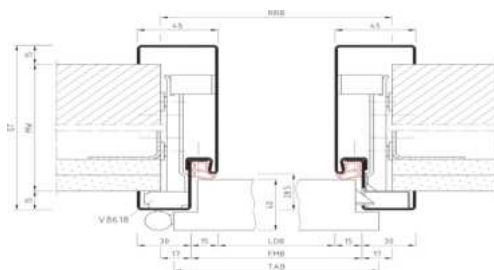

Stahlzarge 3-tlg. transportzerlegt

1,5mm Blech, verzink & grundiert

	Länge mm	Breite mm	Stärke mm	Art.Nr.	Preis in €
Stahlzarge 3-tlg. transportzerlegt	2125	1000	125	64010422	246,88
Stahlzarge 3-tlg. transportzerlegt	2125	625	150	64010329	255,73
Stahlzarge 3-tlg. transportzerlegt	2125	750	150	64010423	255,73
Stahlzarge 3-tlg. transportzerlegt	2125	875	150	64010424	255,73
Stahlzarge 3-tlg. transportzerlegt	2125	1000	150	64010425	255,73
Stahlzarge 3-tlg. transportzerlegt	2000	1125	100	64010330	251,90
Stahlzarge 3-tlg. transportzerlegt	2000	1250	100	64010426	251,90
Stahlzarge 3-tlg. transportzerlegt	2000	1125	125	64010331	254,35
Stahlzarge 3-tlg. transportzerlegt	2000	1250	125	64010427	254,35
Stahlzarge 3-tlg. transportzerlegt	2000	1125	150	64010332	262,02
Stahlzarge 3-tlg. transportzerlegt	2000	1250	150	64010428	262,02
Stahlzarge 3-tlg. transportzerlegt	2125	1125	100	64010333	254,35
Stahlzarge 3-tlg. transportzerlegt	2125	1250	100	64010429	254,35
Stahlzarge 3-tlg. transportzerlegt	2125	1125	125	64010334	256,46
Stahlzarge 3-tlg. transportzerlegt	2125	1250	125	64010430	256,46
Stahlzarge 3-tlg. transportzerlegt	2125	1125	150	64010335	265,31
Stahlzarge 3-tlg. transportzerlegt	2125	1250	150	64010431	265,31