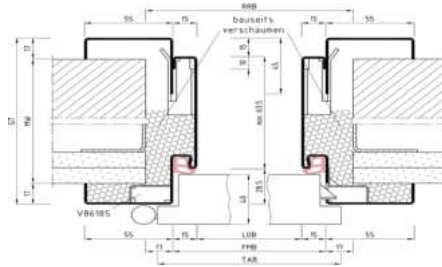

BE Stahlfutterzarge Easy-Fix 2-tlg.

1,5mm Blech, verzinkt & grundiert, verwendbar für Türblattgewichte bis 50 Kg
einfache Montage durch 2K-Schaum

	Länge mm	Breite mm	Stärke mm	Art.Nr.	Preis in €
BE Stahlfutterzarge Easy-Fix 2-tlg.	2125	1000	100	64010356	200,16
BE Stahlfutterzarge Easy-Fix 2-tlg.	2125	625	125	64010307	203,36
BE Stahlfutterzarge Easy-Fix 2-tlg.	2125	750	125	64010357	203,36
BE Stahlfutterzarge Easy-Fix 2-tlg.	2125	875	125	64010358	203,36
BE Stahlfutterzarge Easy-Fix 2-tlg.	2125	1000	125	64010359	203,36
BE Stahlfutterzarge Easy-Fix 2-tlg.	2125	625	150	64010308	208,69
BE Stahlfutterzarge Easy-Fix 2-tlg.	2125	750	150	64010360	208,69
BE Stahlfutterzarge Easy-Fix 2-tlg.	2125	875	150	64010361	208,69
BE Stahlfutterzarge Easy-Fix 2-tlg.	2125	1000	150	64010362	208,69
BE Stahlfutterzarge Easy-Fix 2-tlg.	2125	625	175	64010309	229,02
BE Stahlfutterzarge Easy-Fix 2-tlg.	2125	750	175	64010363	229,02
BE Stahlfutterzarge Easy-Fix 2-tlg.	2125	875	175	64010364	229,02
BE Stahlfutterzarge Easy-Fix 2-tlg.	2125	1000	175	64010365	229,02
BE Stahlfutterzarge Easy-Fix 2-tlg.	2125	625	205	64010310	232,21
BE Stahlfutterzarge Easy-Fix 2-tlg.	2125	750	205	64010366	232,21
BE Stahlfutterzarge Easy-Fix 2-tlg.	2125	875	205	64010367	232,21
BE Stahlfutterzarge Easy-Fix 2-tlg.	2125	1000	205	64010368	232,21
BE Stahlfutterzarge Easy-Fix 2-tlg.	2125	625	270	64010311	247,22
BE Stahlfutterzarge Easy-Fix 2-tlg.	2125	750	270	64010369	247,22
BE Stahlfutterzarge Easy-Fix 2-tlg.	2125	875	270	64010370	247,22
BE Stahlfutterzarge Easy-Fix 2-tlg.	2125	1000	270	64010371	247,22