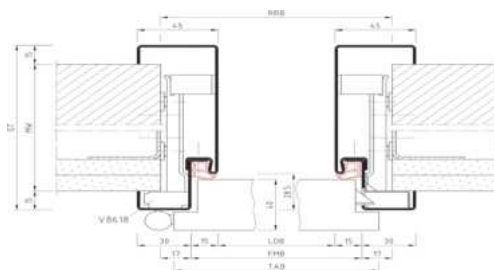

Stahlzarge 2-tlg.-Ausführung

1,5mm Blech, verzinkt & grundiert

	Länge mm	Breite mm	Stärke mm	Art.Nr.	Preis in €
Stahlzarge 2-tlg.-Ausführung	2000	625	100	64010240	244,06
Stahlzarge 2-tlg.-Ausführung	2000	750	100	64010516	244,06
Stahlzarge 2-tlg.-Ausführung	2000	875	100	64010517	244,06
Stahlzarge 2-tlg.-Ausführung	2000	1000	100	64010518	244,06
Stahlzarge 2-tlg.-Ausführung	2000	625	125	64010241	246,53
Stahlzarge 2-tlg.-Ausführung	2000	750	125	64010519	246,53
Stahlzarge 2-tlg.-Ausführung	2000	875	125	64010520	246,53
Stahlzarge 2-tlg.-Ausführung	2000	1000	125	64010521	246,53
Stahlzarge 2-tlg.-Ausführung	2000	625	150	64010242	254,16
Stahlzarge 2-tlg.-Ausführung	2000	750	150	64010522	254,16
Stahlzarge 2-tlg.-Ausführung	2000	875	150	64010523	254,16
Stahlzarge 2-tlg.-Ausführung	2000	1000	150	64010524	254,16
Stahlzarge 2-tlg.-Ausführung	2125	625	100	64010255	246,53
Stahlzarge 2-tlg.-Ausführung	2125	750	100	64010525	246,53
Stahlzarge 2-tlg.-Ausführung	2125	875	100	64010526	246,53
Stahlzarge 2-tlg.-Ausführung	2125	1000	100	64010527	246,53
Stahlzarge 2-tlg.-Ausführung	2125	625	125	64010256	248,59
Stahlzarge 2-tlg.-Ausführung	2125	750	125	64010528	248,59
Stahlzarge 2-tlg.-Ausführung	2125	875	125	64010529	248,59
Stahlzarge 2-tlg.-Ausführung	2125	1000	125	64010530	248,59
Stahlzarge 2-tlg.-Ausführung	2125	625	150	64010257	257,46
Stahlzarge 2-tlg.-Ausführung	2125	750	150	64010531	257,46
Stahlzarge 2-tlg.-Ausführung	2125	875	150	64010532	257,46
Stahlzarge 2-tlg.-Ausführung	2125	1000	150	64010533	257,46