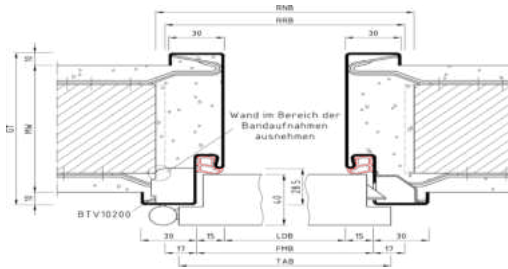

Stahlzarge für Mauerwerk 1-tlg. 1,5mm Blech, verzinkt & grundiert

	Länge mm	Breite mm	Stärke mm	Art.Nr.	Preis in €
Stahlzarge für Mauerwerk 1-tlg.	2000	625	80	64010100	89,94
Stahlzarge für Mauerwerk 1-tlg.	2000	750	80	64010432	89,94
Stahlzarge für Mauerwerk 1-tlg.	2000	875	80	64010433	89,94
Stahlzarge für Mauerwerk 1-tlg.	2000	1000	80	64010434	89,94
Stahlzarge für Mauerwerk 1-tlg.	2000	625	100	64010101	94,35
Stahlzarge für Mauerwerk 1-tlg.	2000	750	100	64010435	94,35
Stahlzarge für Mauerwerk 1-tlg.	2000	875	100	64010436	94,35
Stahlzarge für Mauerwerk 1-tlg.	2000	1000	100	64010437	94,35
Stahlzarge für Mauerwerk 1-tlg.	2000	625	130	64010102	102,22
Stahlzarge für Mauerwerk 1-tlg.	2000	750	130	64010438	102,22
Stahlzarge für Mauerwerk 1-tlg.	2000	875	130	64010439	102,22
Stahlzarge für Mauerwerk 1-tlg.	2000	1000	130	64010440	102,22
Stahlzarge für Mauerwerk 1-tlg.	2000	625	145	64010103	104,54
Stahlzarge für Mauerwerk 1-tlg.	2000	750	145	64010441	104,54
Stahlzarge für Mauerwerk 1-tlg.	2000	875	145	64010442	104,54
Stahlzarge für Mauerwerk 1-tlg.	2000	1000	145	64010443	104,54
Stahlzarge für Mauerwerk 1-tlg.	2000	625	160	64010104	116,59
Stahlzarge für Mauerwerk 1-tlg.	2000	750	160	64010444	116,59
Stahlzarge für Mauerwerk 1-tlg.	2000	875	160	64010445	116,59
Stahlzarge für Mauerwerk 1-tlg.	2000	1000	160	64010446	116,59
Stahlzarge für Mauerwerk 1-tlg.	2000	625	175	64010105	119,33
Stahlzarge für Mauerwerk 1-tlg.	2000	750	175	64010447	119,33
Stahlzarge für Mauerwerk 1-tlg.	2000	875	175	64010448	119,33
Stahlzarge für Mauerwerk 1-tlg.	2000	1000	175	64010449	119,33
Stahlzarge für Mauerwerk 1-tlg.	2000	625	205	64010106	122,05
Stahlzarge für Mauerwerk 1-tlg.	2000	750	205	64010450	122,05
Stahlzarge für Mauerwerk 1-tlg.	2000	875	205	64010451	122,05

TIPP: Die Artikelnummer führt Sie direkt zu Ihren Wunschtüren im OrderShop.

Die Preise verstehen sich zuzüglich der gesetzlichen MwSt. von z. Zt. 19%. 27