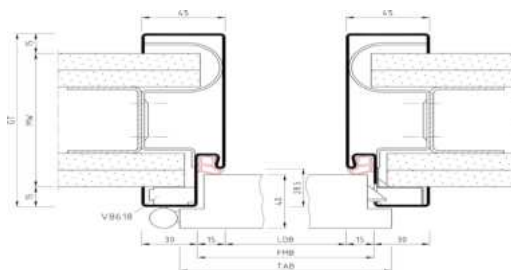

Stahlzarge für Ständerwerk 1-tlg.

1,5mm Blech, verzink & grundiert

	Länge mm	Breite mm	Stärke mm	Art.Nr.	Preis in €
Stahlzarge für Ständerwerk 1-tlg.	2125	875	125	64010511	124,30
Stahlzarge für Ständerwerk 1-tlg.	2125	1000	125	64010512	124,30
Stahlzarge für Ständerwerk 1-tlg.	2125	625	150	64010223	127,15
Stahlzarge für Ständerwerk 1-tlg.	2125	750	150	64010513	127,15
Stahlzarge für Ständerwerk 1-tlg.	2125	875	150	64010514	127,15
Stahlzarge für Ständerwerk 1-tlg.	2125	1000	150	64010515	127,15