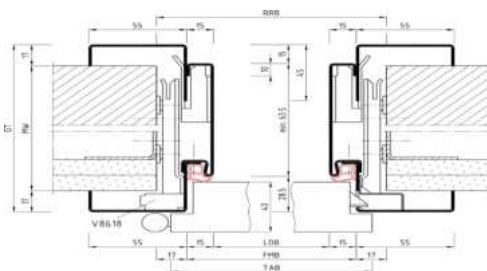

### BE Stahlfutterzarge Easy-Fix 2-tlg.

1,5mm Blech, verzinkt & grundiert, verwendbar für Türblattgewichte bis 50 Kg  
einfache Montage durch 2K-Schaum

	Länge mm	Breite mm	Stärke mm	Art.Nr.	Preis in €
BE Stahlfutterzarge Easy-Fix 2-tlg.	2125	1000	100	<a href="#">64010356</a>	200,16
BE Stahlfutterzarge Easy-Fix 2-tlg.	2125	625	125	<a href="#">64010307</a>	203,36
BE Stahlfutterzarge Easy-Fix 2-tlg.	2125	750	125	<a href="#">64010357</a>	203,36
BE Stahlfutterzarge Easy-Fix 2-tlg.	2125	875	125	<a href="#">64010358</a>	203,36
BE Stahlfutterzarge Easy-Fix 2-tlg.	2125	1000	125	<a href="#">64010359</a>	203,36
BE Stahlfutterzarge Easy-Fix 2-tlg.	2125	625	150	<a href="#">64010308</a>	208,69
BE Stahlfutterzarge Easy-Fix 2-tlg.	2125	750	150	<a href="#">64010360</a>	208,69
BE Stahlfutterzarge Easy-Fix 2-tlg.	2125	875	150	<a href="#">64010361</a>	208,69
BE Stahlfutterzarge Easy-Fix 2-tlg.	2125	1000	150	<a href="#">64010362</a>	208,69
BE Stahlfutterzarge Easy-Fix 2-tlg.	2125	625	175	<a href="#">64010309</a>	229,02
BE Stahlfutterzarge Easy-Fix 2-tlg.	2125	750	175	<a href="#">64010363</a>	229,02
BE Stahlfutterzarge Easy-Fix 2-tlg.	2125	875	175	<a href="#">64010364</a>	229,02
BE Stahlfutterzarge Easy-Fix 2-tlg.	2125	1000	175	<a href="#">64010365</a>	229,02
BE Stahlfutterzarge Easy-Fix 2-tlg.	2125	625	205	<a href="#">64010310</a>	232,21
BE Stahlfutterzarge Easy-Fix 2-tlg.	2125	750	205	<a href="#">64010366</a>	232,21
BE Stahlfutterzarge Easy-Fix 2-tlg.	2125	875	205	<a href="#">64010367</a>	232,21
BE Stahlfutterzarge Easy-Fix 2-tlg.	2125	1000	205	<a href="#">64010368</a>	232,21
BE Stahlfutterzarge Easy-Fix 2-tlg.	2125	625	270	<a href="#">64010311</a>	247,22
BE Stahlfutterzarge Easy-Fix 2-tlg.	2125	750	270	<a href="#">64010369</a>	247,22
BE Stahlfutterzarge Easy-Fix 2-tlg.	2125	875	270	<a href="#">64010370</a>	247,22
BE Stahlfutterzarge Easy-Fix 2-tlg.	2125	1000	270	<a href="#">64010371</a>	247,22