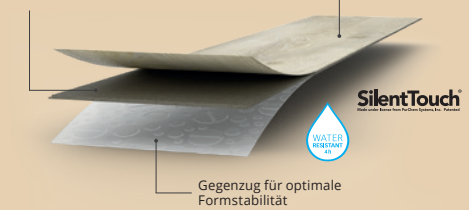

**Aufbau Designboden flex**

AquaSafe-Spezialplatte (quellreduziert) – auf Basis von natürlichen, nachwachsenden Materialien

SilentTouch®-Oberfläche – PUR-basierte Polymerschicht (PVC-frei)

Deckmaß: 216 x 1.290 mm  
Stärke: 5 mm  
VPE: 3,34 m<sup>2</sup>