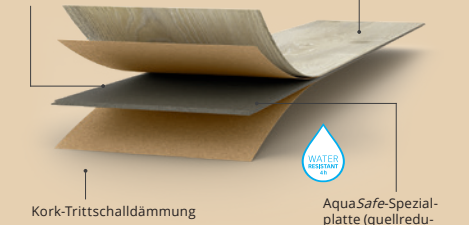

Deckmaß: 216 x 1.290 mm
Stärke: 9 mm
VPE: 1,98 m²

Aufbau Designboden pro

ecuran-Trägerplatte – wasserfest, semi-elastisch, PVC-frei

mehrschichtige Puretec®-Oberfläche mit Polyurethan-Deckschicht (PVC-frei)