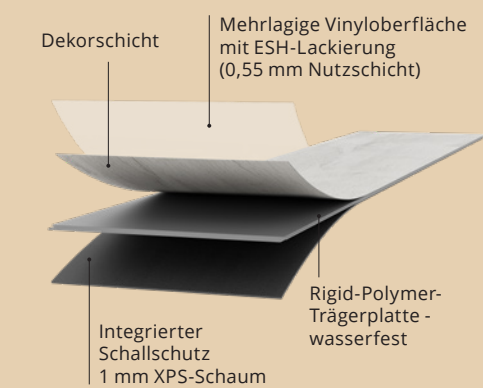

Deckmaß: 397 x 851 mm
Stärke: 6 mm
Nutzschicht: 0,55 mm
VPE: 2,03 m²