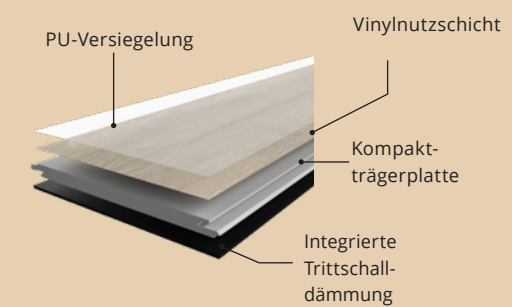

Der Authentische

Die neueste Rigid-LVT Kollektion besteht durch eine besonders authentische Oberfläche. Die Oberflächenprägung ist zu 100% synchron mit dem gedruckten Holzbild, so dass man nicht nur Holz sieht, sondern auch fühlt. Das ergänzt um eine 4-seitige Fase und die besondere Breite der Dielen, macht den Boden zum absoluten „Hingucker“

Deckmaß: 225 x 1.220 mm
Stärke: 5,5 mm
Nutzschicht: 0,55 mm
VPE: 2,20 m²

NK
33

* Holznachbildung